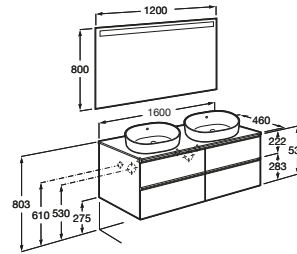

## MEDIDAS

Longitud	1600 mm
Anchura	460 mm
Altura	537 mm

## DIBUJOS TÉCNICOS

## CARACTERÍSTICAS

Mueble base de cuatro cajones para dos lavabos de sobre encimera. No incluye lavabo ni grifería

Combinación de puertas y cajones: 4 Cajones

Estructura del mueble: Cajones

Material: Aglomerado

Posición del lavabo: Central

Separadores internos

Sistema de apertura y cierre: Cajones con autocierre amortiguado

Tipo de instalación: Suspendido

Tipo de lavabo: Sobre encimera

COMPATIBLE